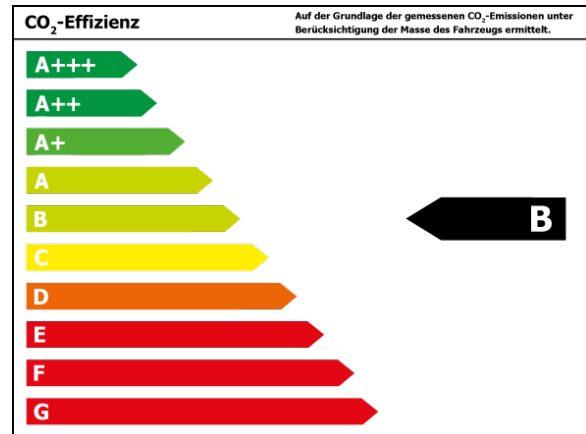

Verbrauch

Verbrauch und Emissionen (NEFZ) *

Innerorts* :	5,9 l/100 km
Ausserorts* :	5,0 l/100 km
Kombiniert* :	5,3 l/100 km
CO2-Emission* :	140,0 g/km

Verbrauch und Emissionen (WLTP) *

Kombiniert* :	7,3 l/100 km
CO2-Emission* :	192 g/km